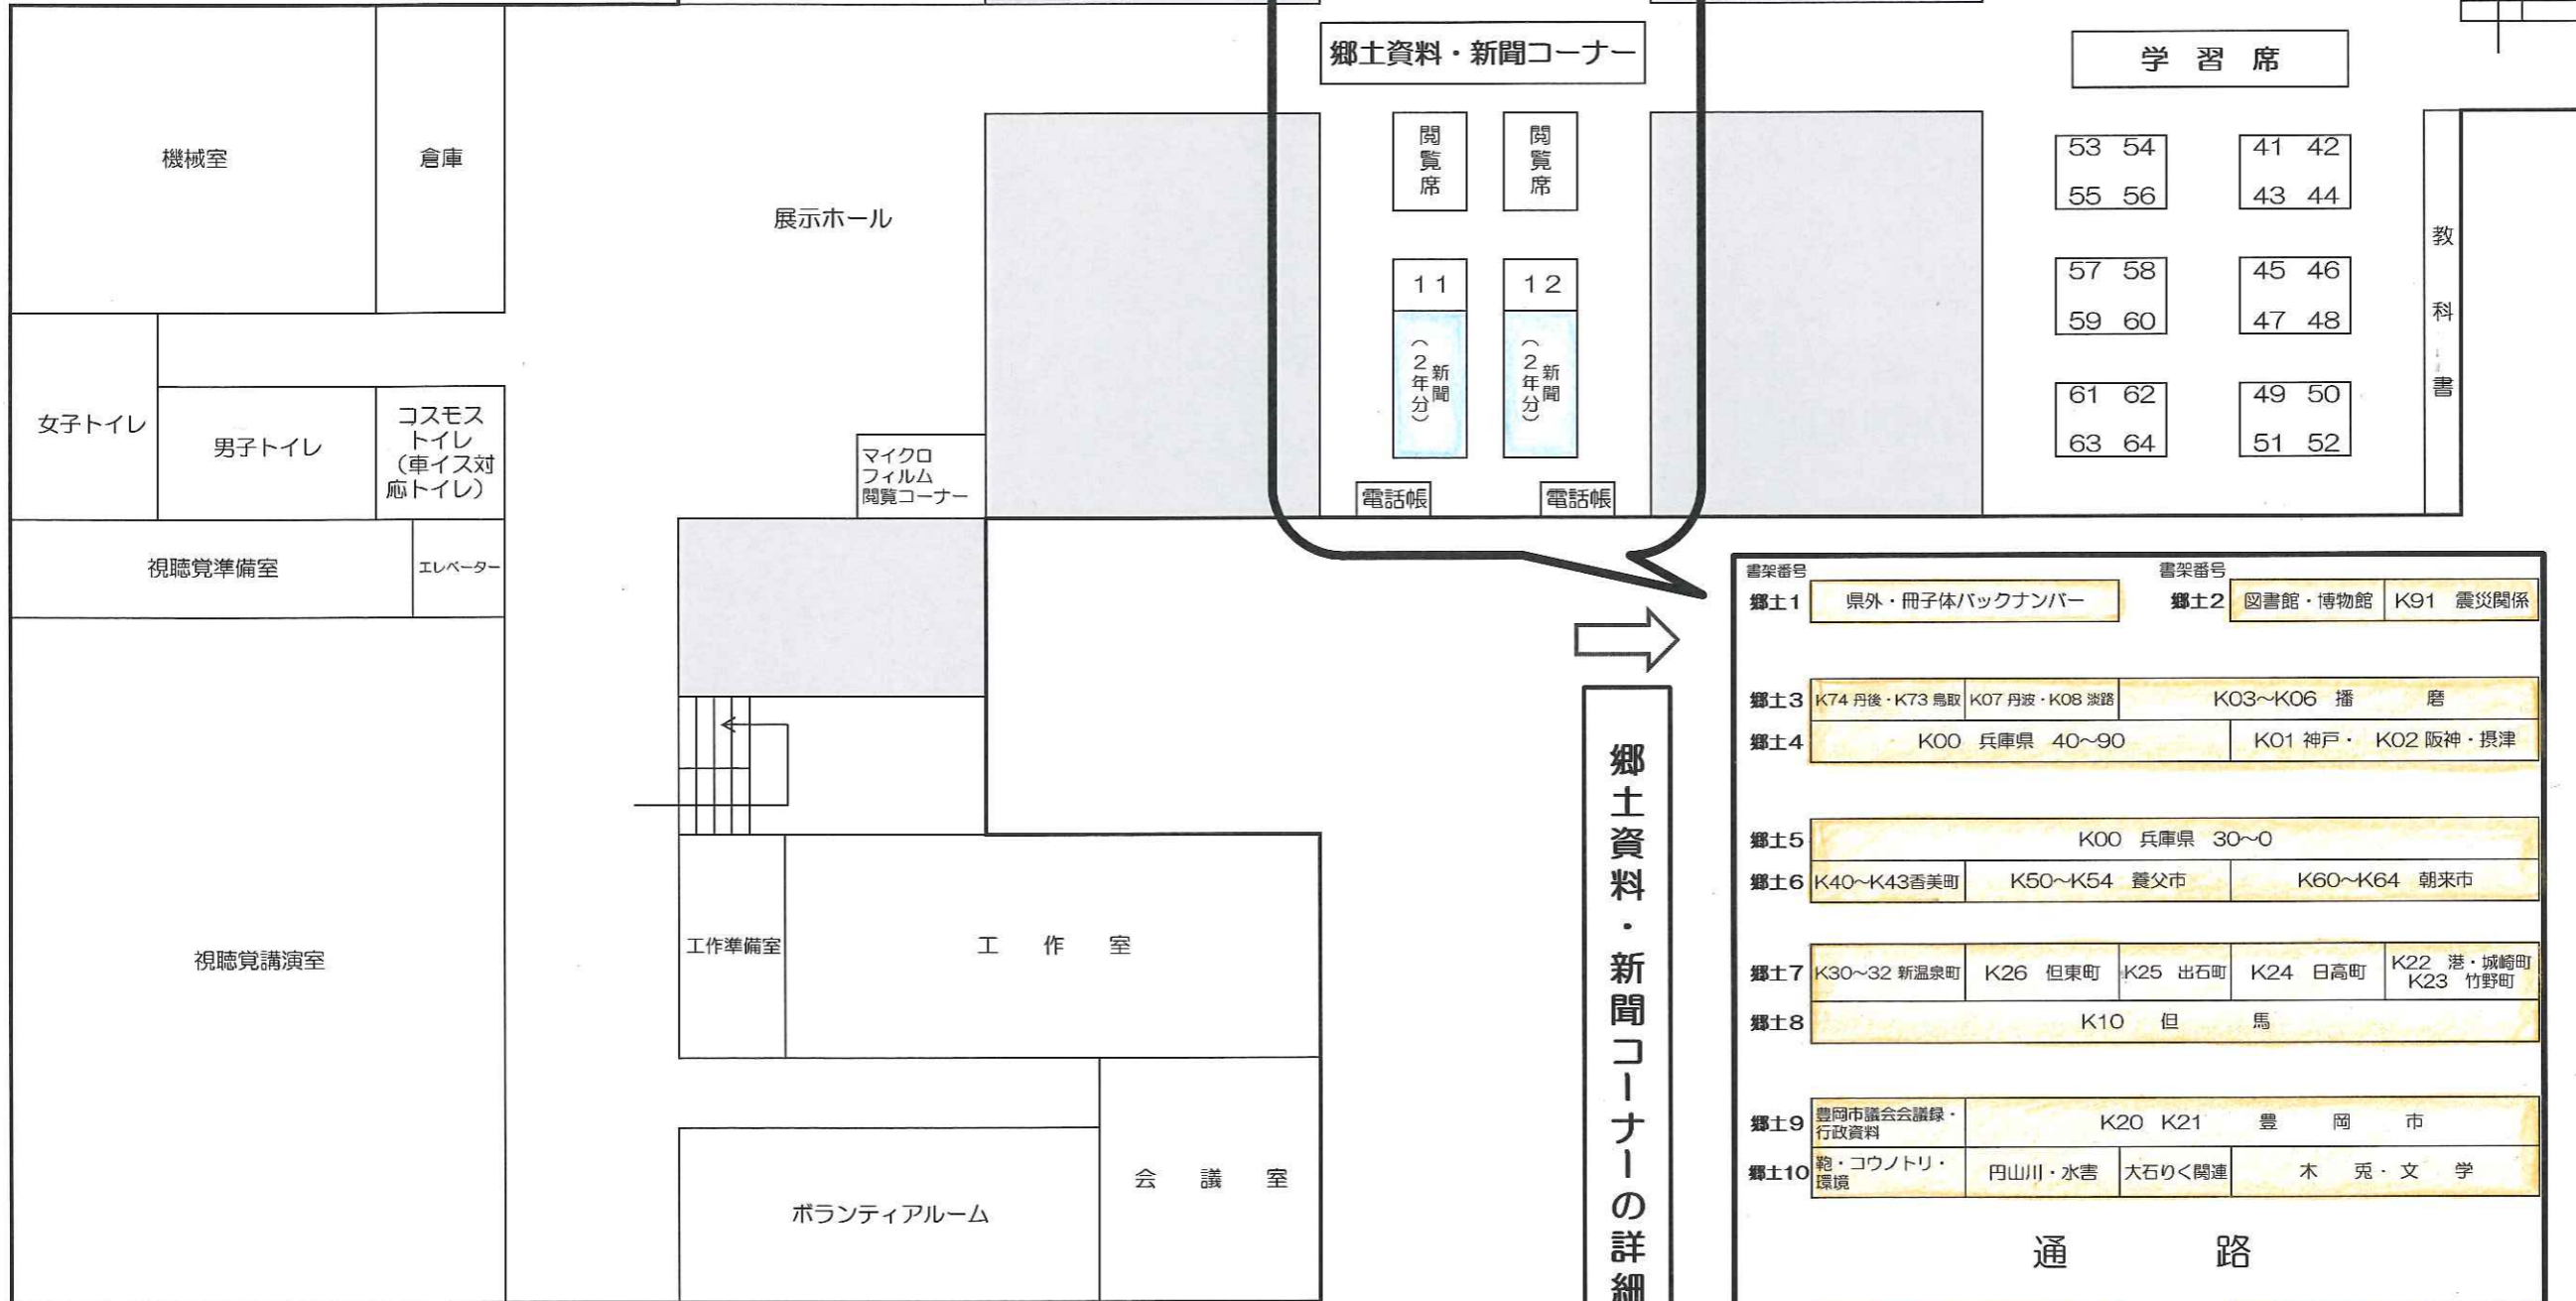

豊岡市立図書館本館 館内案内図

2 階

※郷土資料・新聞コーナーの数字は、本棚の番号です。
※学習席の番号は、座席数です。

郷土資料・新聞コーナーの詳細案内

郷土1	郷土2
県外・冊子体バックナンバー	図書館・博物館 K91 震災関係
K74 丹後・K73 鳥取 K07 丹波・K08 淡路	K03~K06 播磨
K00 兵庫県 40~90	K01 神戸・K02 阪神・摂津
K00 兵庫県 30~0	
K40~K43 香美町	K50~K54 養父市 K60~K64 朝来市
K30~32 新温泉町	K26 但東町 K25 出石町 K24 日高町 K22 港・城崎町 K23 竹野町
K10 但馬	
豊岡市議会会議録・行政資料	K20 K21 豊岡市
靴・コウノトリ・環境	円山川・水害 大石りく関連 木 兎・文学
通 路	
郷土11 豊岡 但馬 (冊子・パンフレット)	郷土12 兵庫県 冊子
前日までの新聞 神戸新聞 読売新聞 朝日新聞 毎日新聞	産経新聞 日本経済新聞 日刊スポーツ新聞 The Japan News 日刊工業新聞 日本農業新聞 毎日小学生新聞 朝日中学生イブニング 日本海新聞