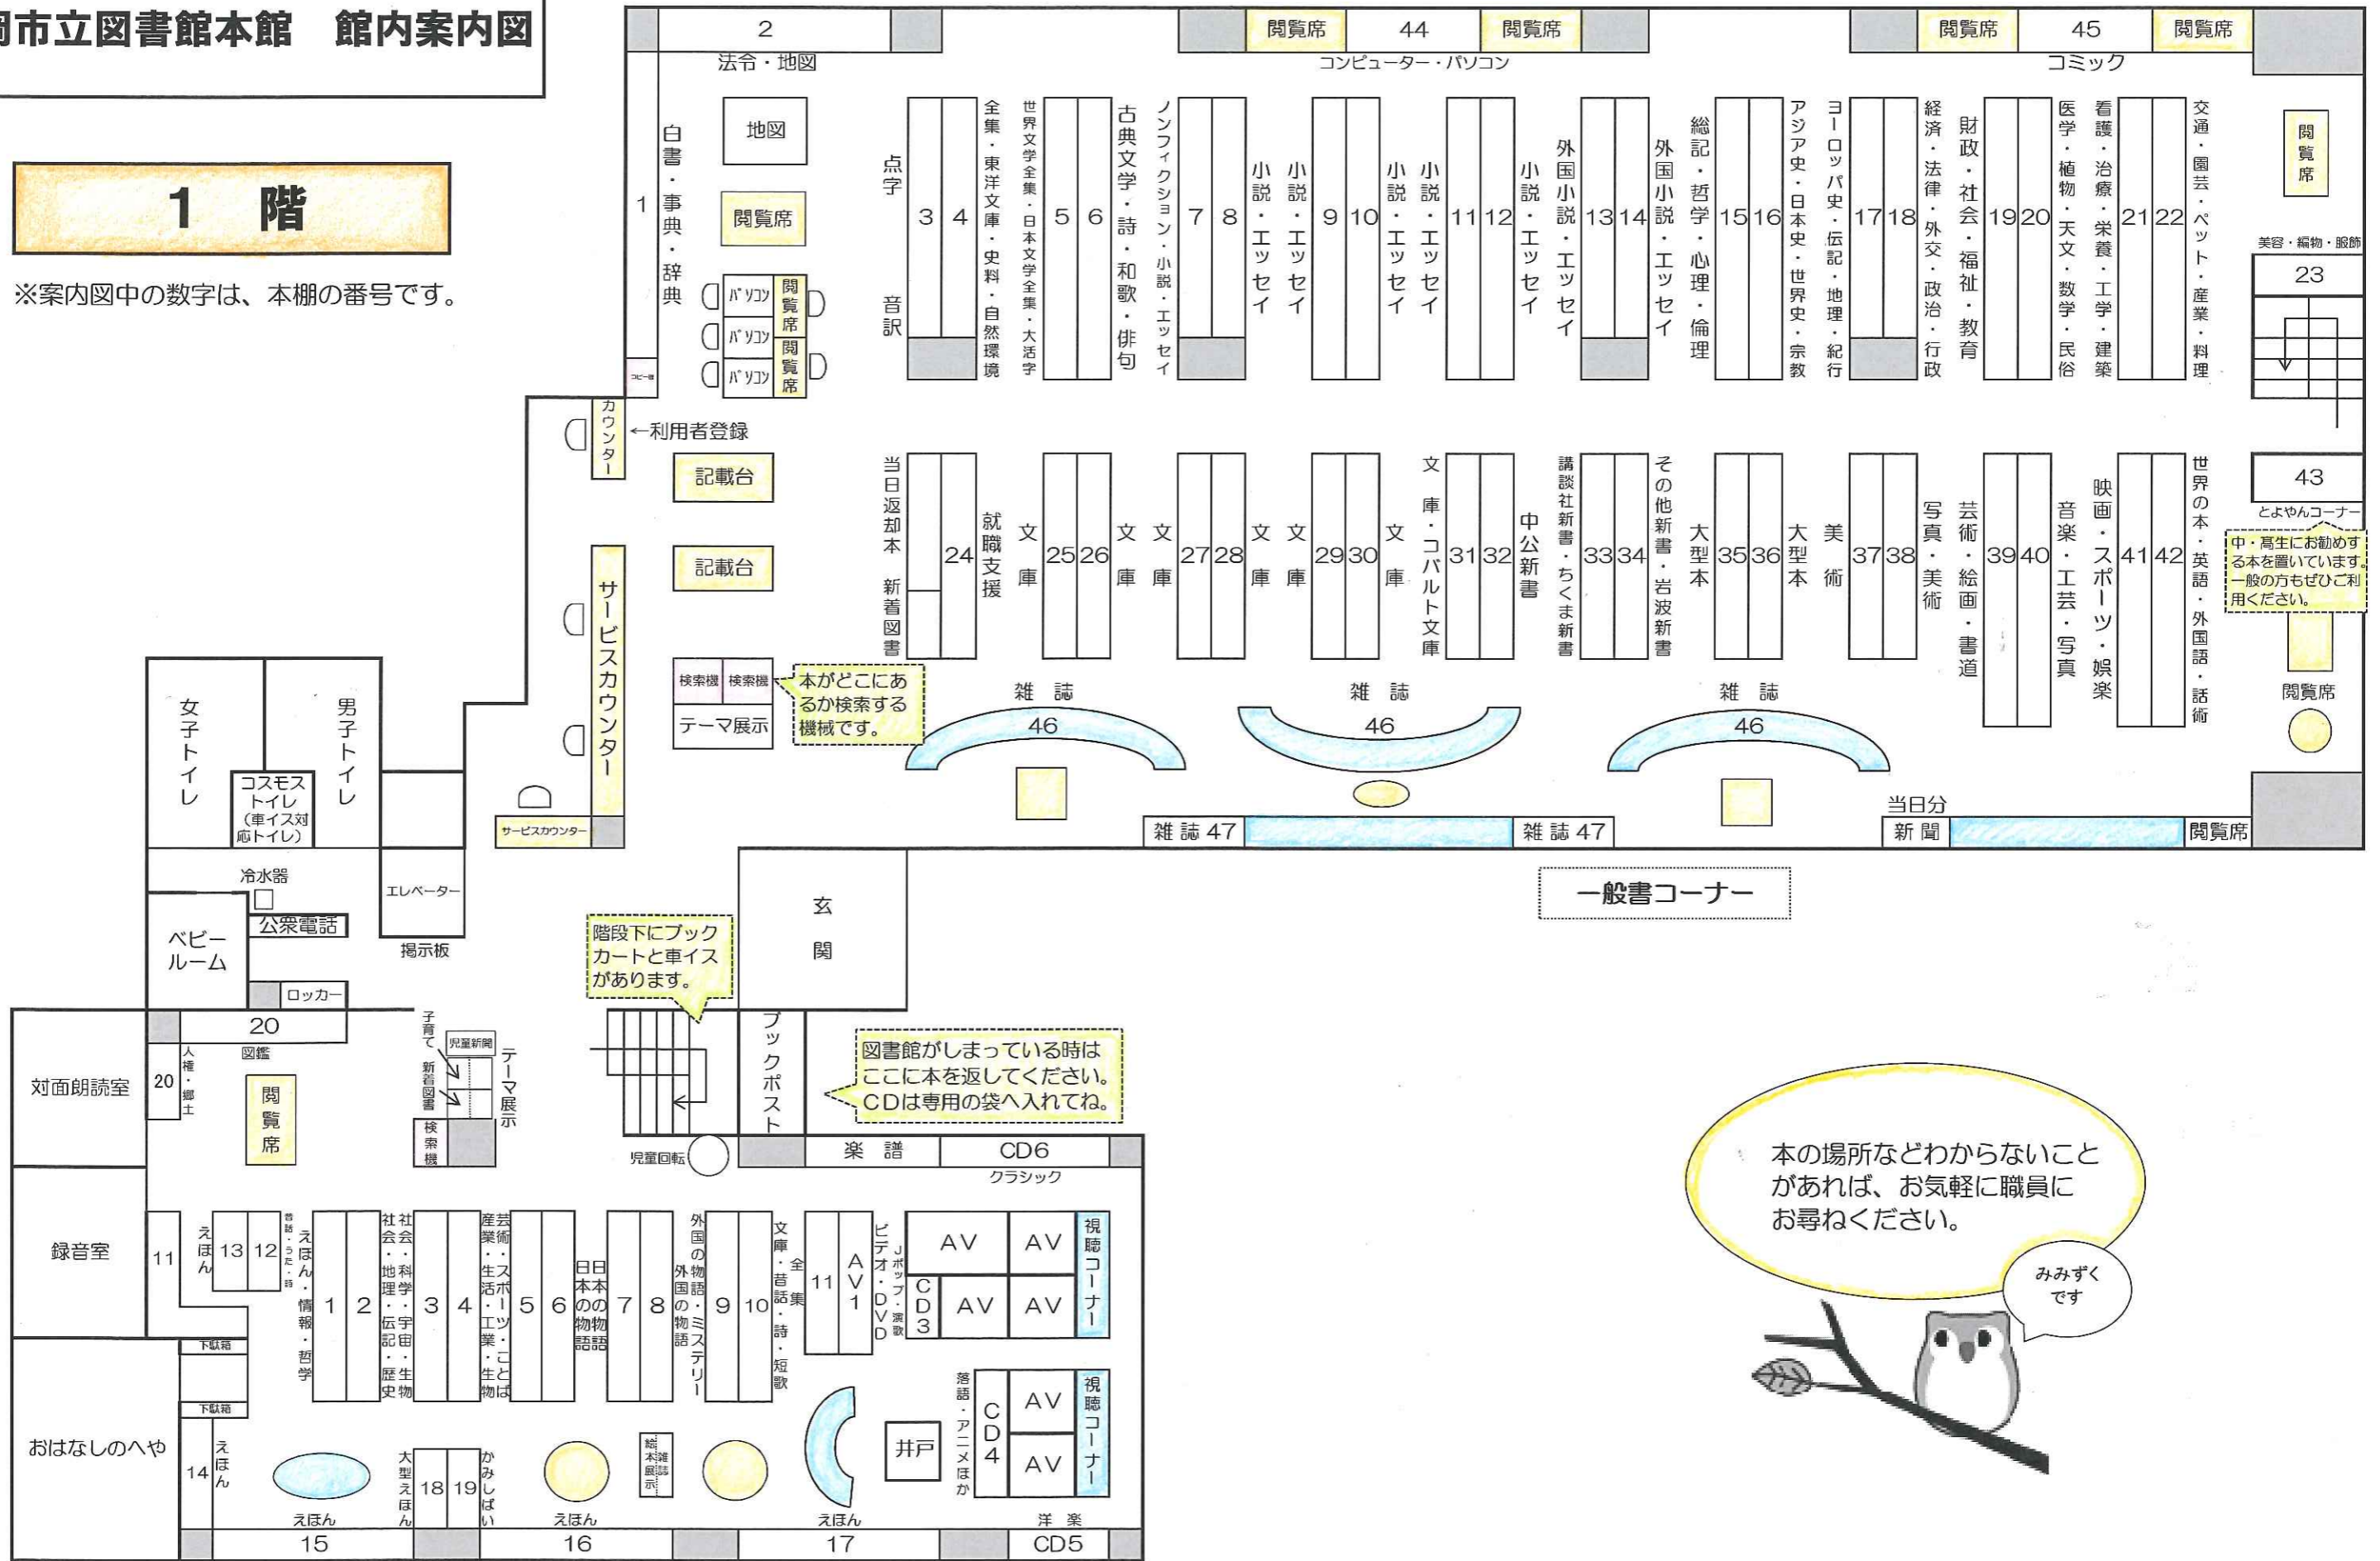

# 豊岡市立図書館本館 館内案内図

## 1 階

※案内図中の数字は、本棚の番号です。

児童書コーナー

## 2 階

※郷土資料・新聞コーナーの数字は、本棚の番号です。  
 ※学習席の番号は、座席数です。

郷土資料・新聞コーナーの詳細案内

郷土1	郷土2
県外・冊子体バックナンバー	図書館・博物館 K91 震災関係
K74 丹後・K73 鳥取 K07 丹波・K08 淡路	K03~K06 播磨
K00 兵庫県 40~90	K01 神戸・K02 阪神・摂津
K00 兵庫県 30~0	
K40~K43 香美町	K50~K54 養父市 K60~K64 朝来市
K30~32 新温泉町	K26 但東町 K25 出石町 K24 日高町 K22 港・城崎町 K23 竹野町
K10 但馬	
豊岡市議会会議録・行政資料	K20 K21 豊岡市
靴・コウノトリ・環境	円山川・水害 大石りく関連 木 兎・文学
通 路	
郷土11 豊岡 但馬 (冊子・パンフレット)	郷土12 兵庫県 冊子
前日までの新聞 神戸新聞 読売新聞 朝日新聞 毎日新聞	産経新聞 日本経済新聞 日刊スポーツ新聞 The Japan News 日刊工業新聞 日本農業新聞 毎日小学生新聞 朝日中学生イブニング 日本海新聞