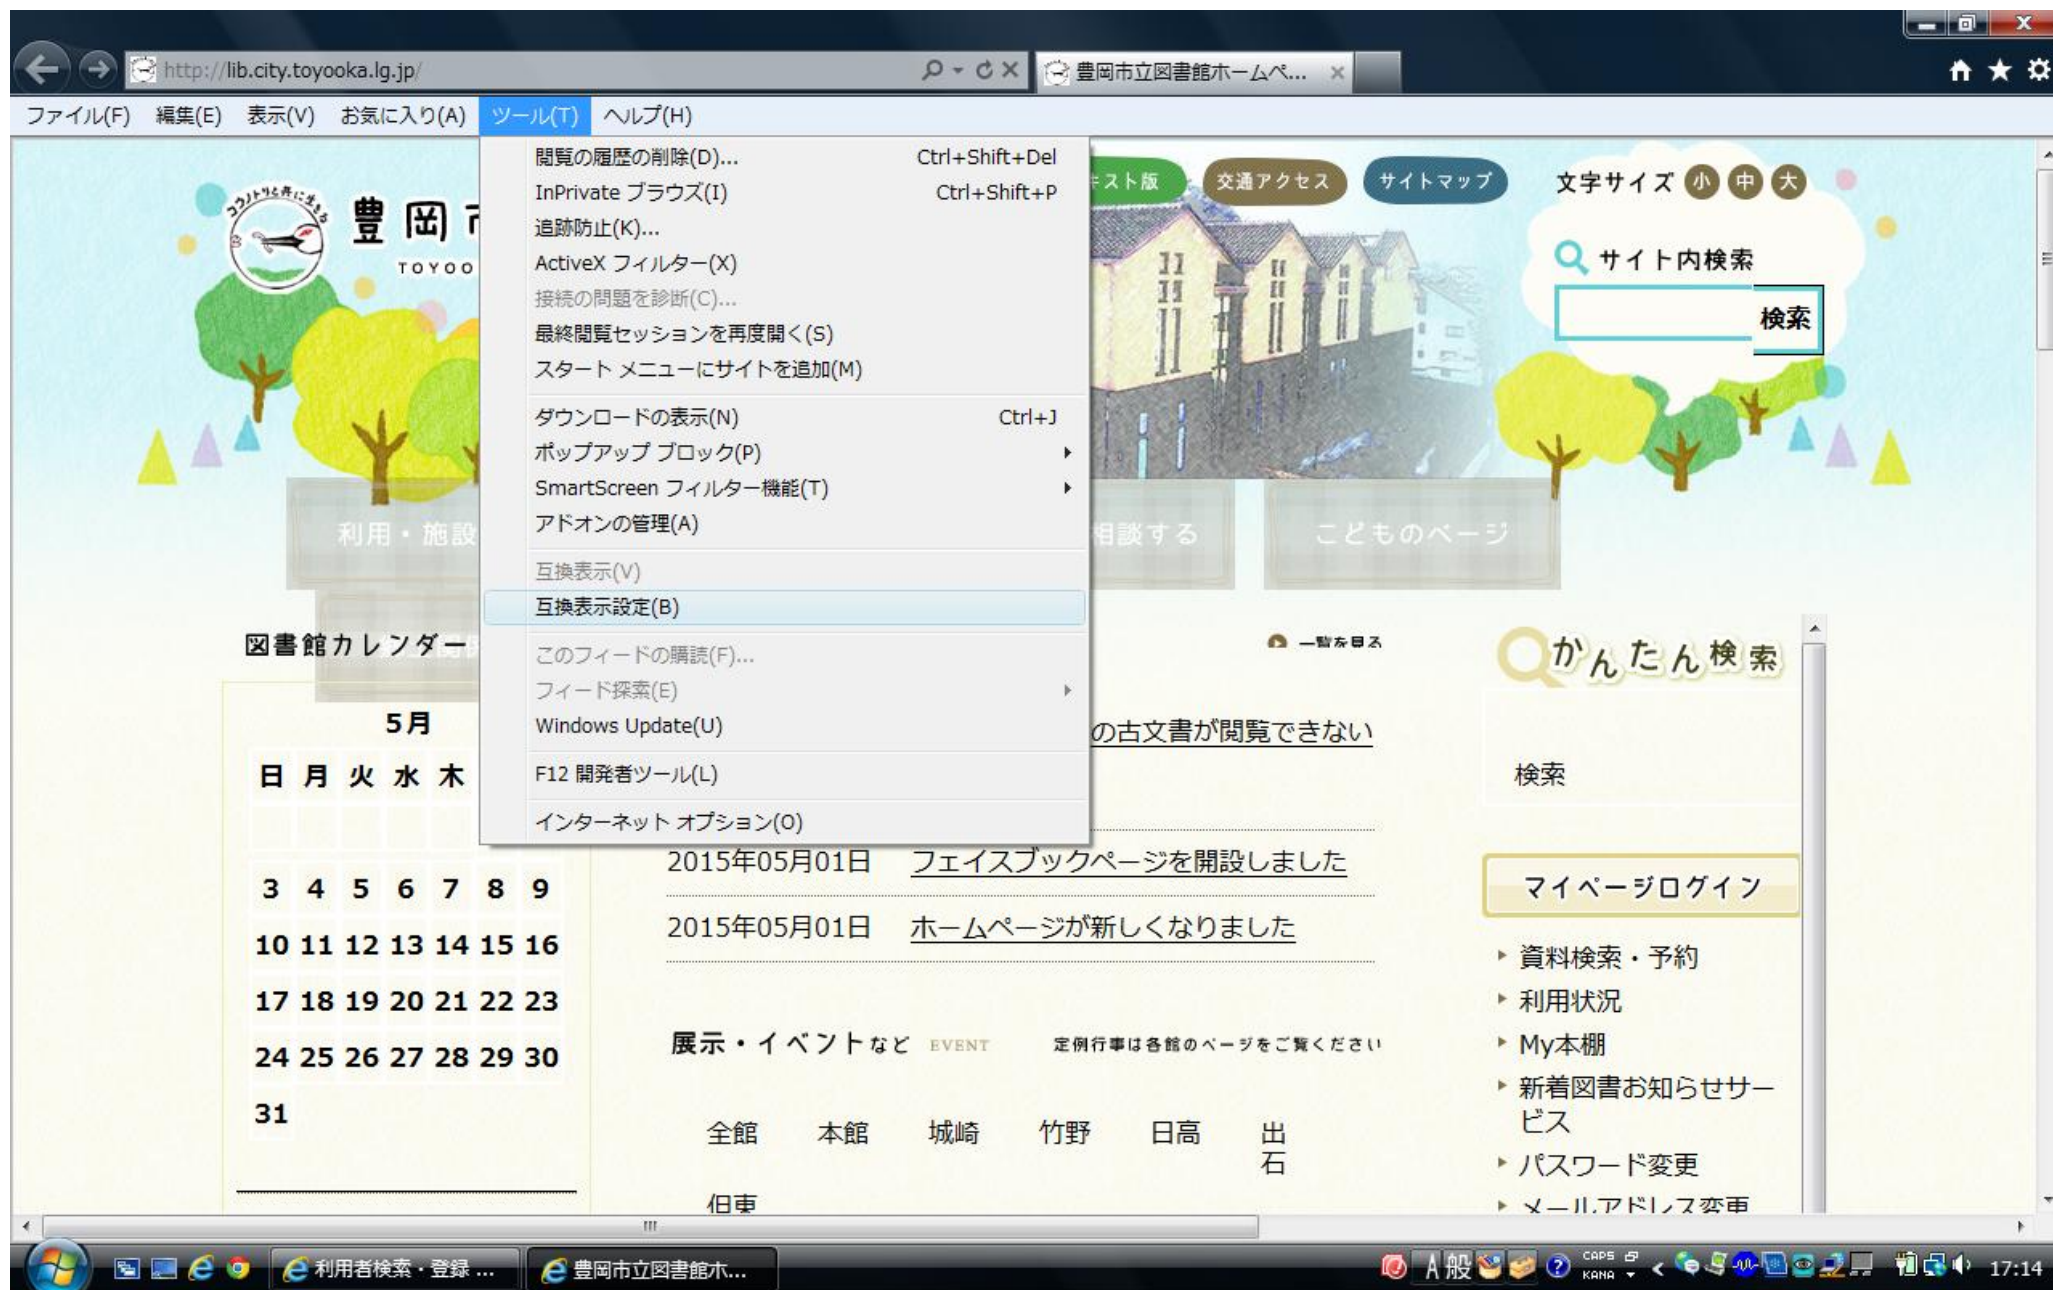

① メニューバーの「ツール(T)」から「互換表示設定(B)」をクリックします。

② のチェックを外します。

互換表示設定

互換表示で表示する Web サイトを追加および削除できます。

追加する Web サイト(D):
toyooka.le.jp

追加(A)

互換表示に追加した Web サイト(W):

削除(R)

マイクロソフトからの更新された Web サイト一覧を含める(U)
 イン트라ネット サイトを互換表示で表示する(I)
 すべての Web サイトを互換表示で表示する(E)

閉じる(C)

豊岡市立図書館ホームページ

テキスト版 交通アクセス サイトマップ 文字サイズ 小 中 大

サイト内検索
検索

資料検索・予約 調べる・相談する こどものページ

館からのお知らせ NEWS

5月