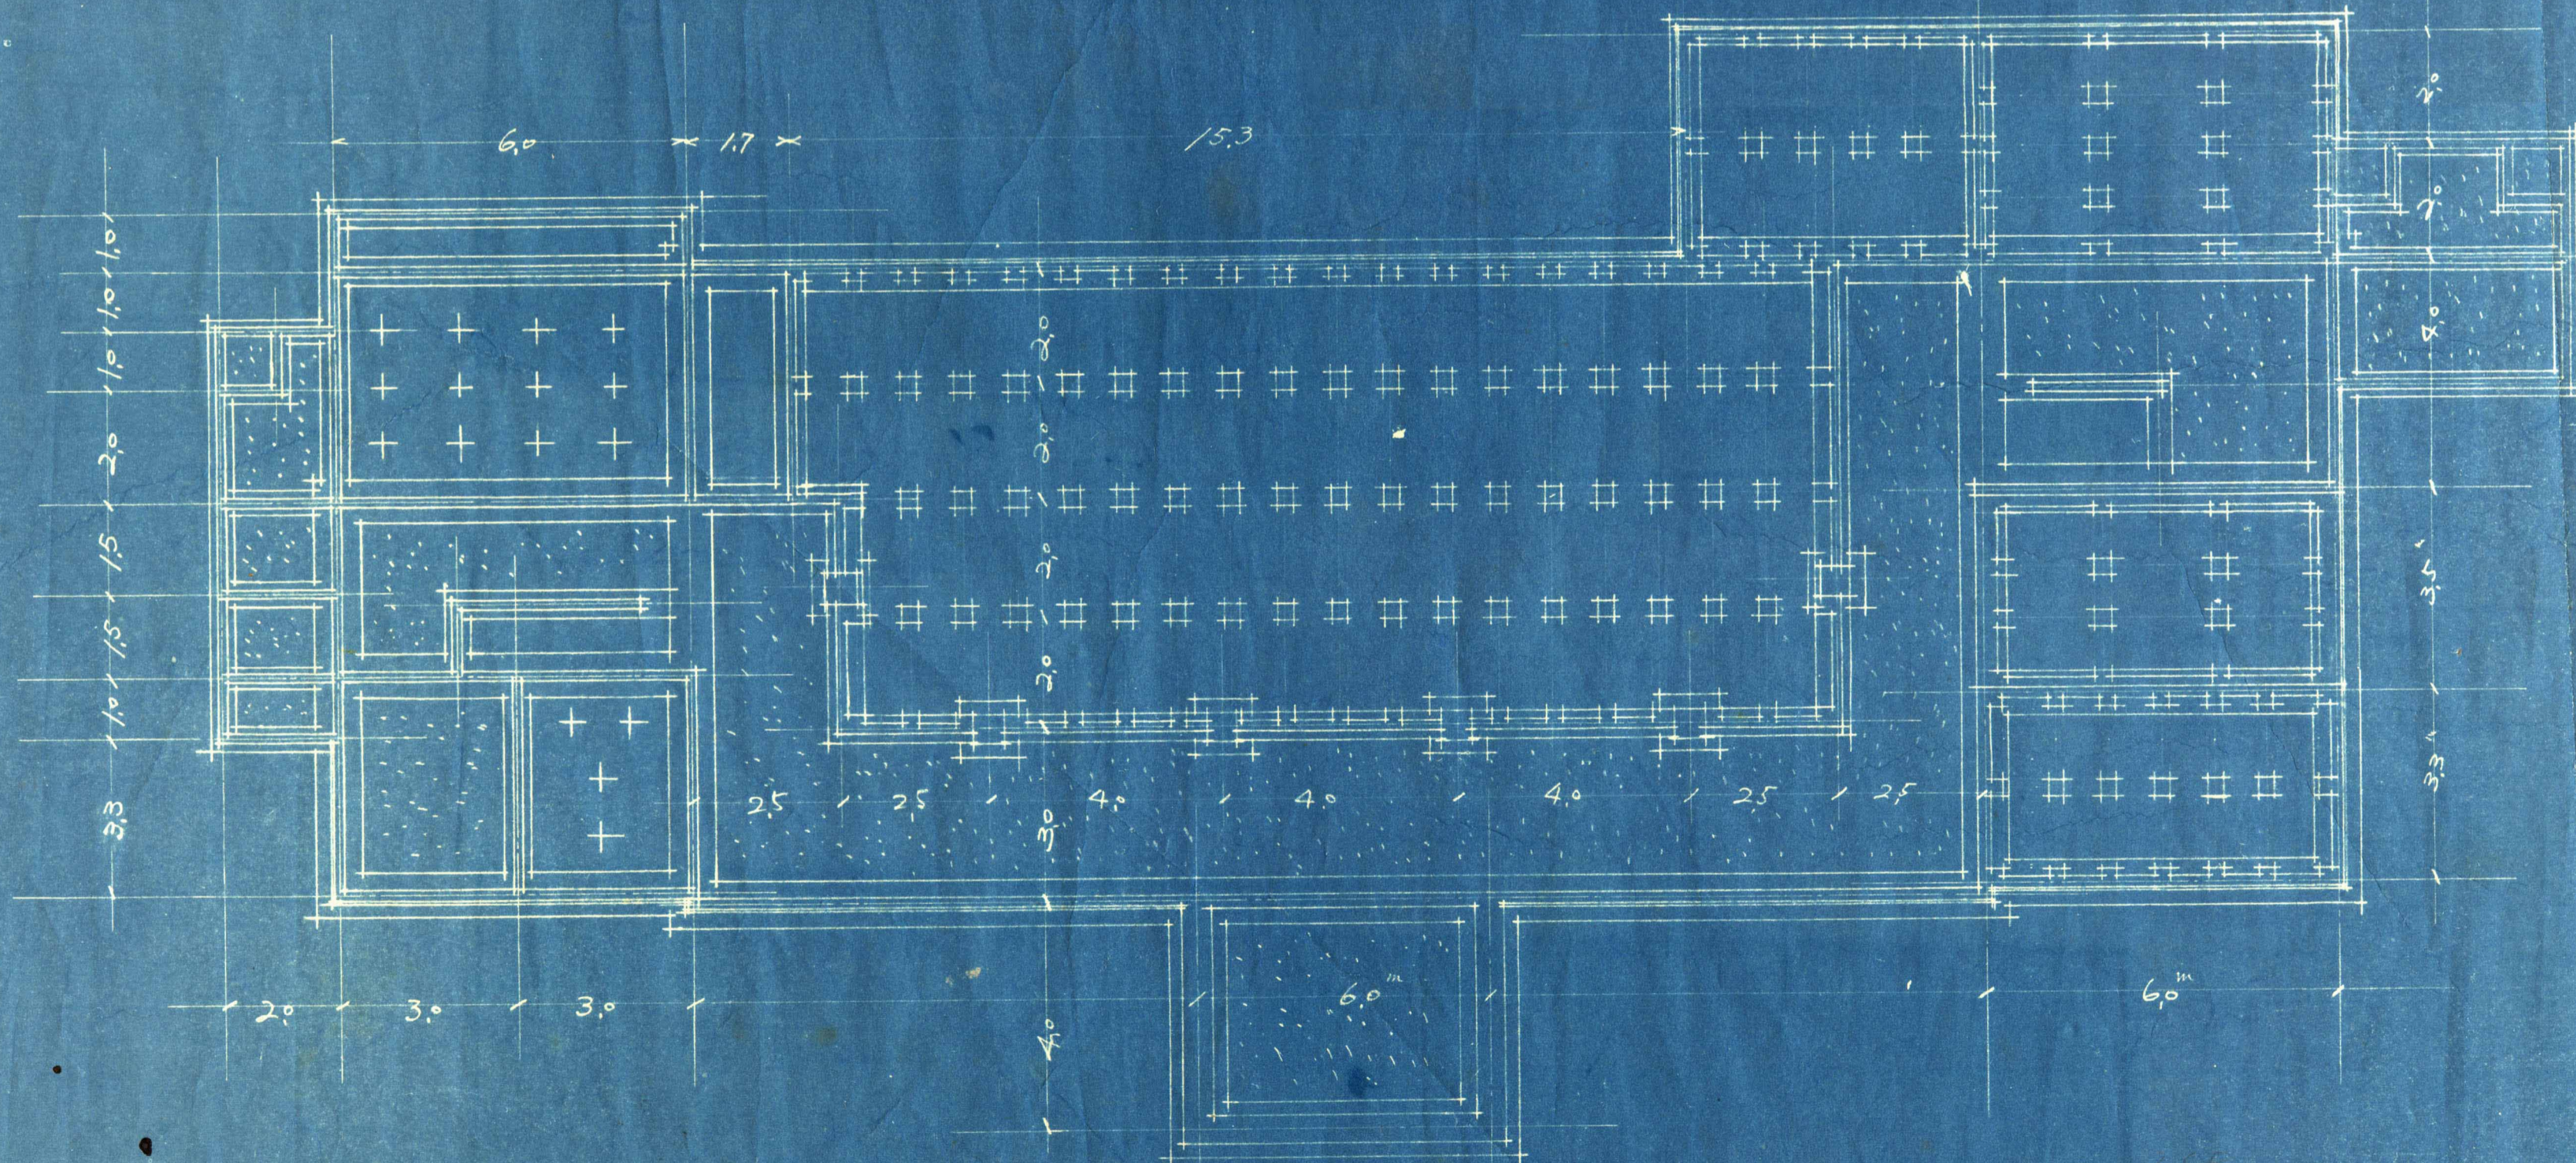

日高町役場廳舎新築工事設計圖

縮尺 百分之一

階下床

伏図

地形

伏図

床詳細図