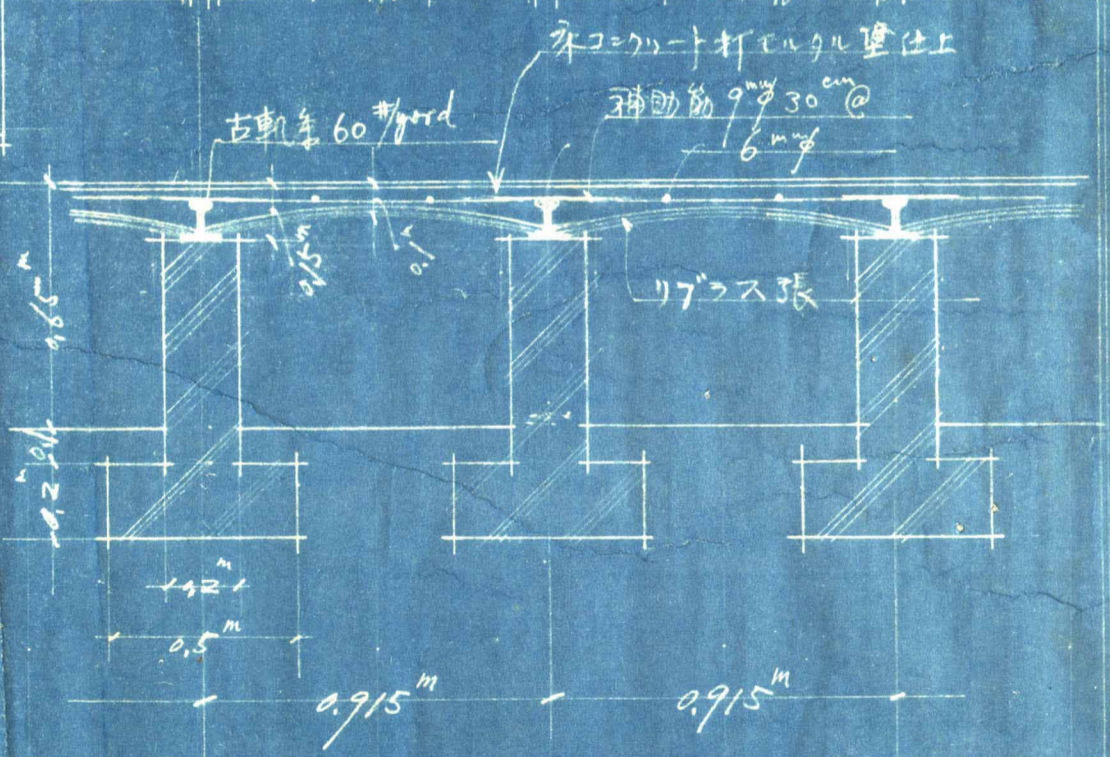

日高町役場廳舎新築工事設計圖

縮尺 百分之一

階下床

伏図

地形

伏図

床詳細図