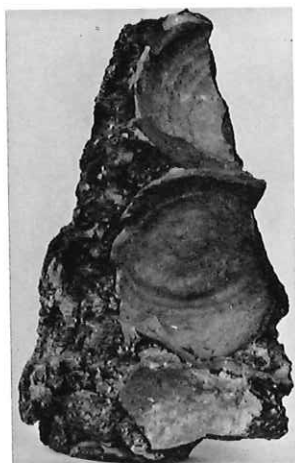

須恵器(昭和49年調査以前出土遺物)

11号墳(鶴岡古墳)羨門

11号墳(鶴岡古墳)玄室

変形獣形鏡

4号墳天井石

4号墳奥壁

窯跡の位置

(昭和30年撮影)

調査中の窯跡

(昭和30年撮影)

須恵器出土状況

(昭和30年撮影)

窯壁

伝出土須恵器

管玉・須恵器

図版 81 府市場権現遺跡・鹿島神社境内礎石