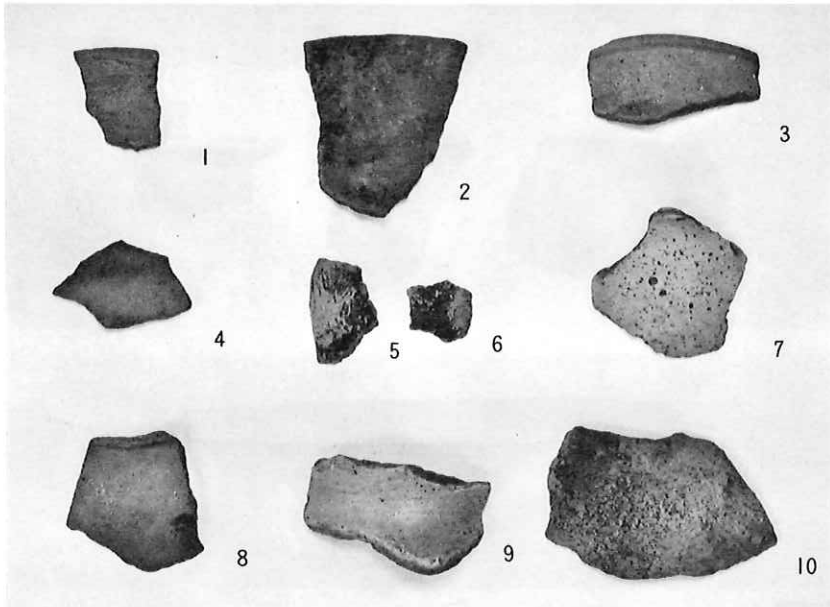

33

34

35

36

37

38

白磁、緑釉・灰釉土器

縁釉土器

青磁・緑釉土器

図版 101 祢布ヶ森西遺跡

木器

弥生式土器・土師器

弥生式土器・土師器

石鏃・石斧

図版 103 祢布ヶ森西遺跡

土師器

遺跡の立地

土師器

須恵器

須恵器

玦状耳飾

和同開珎

人形・馬形・鳥形・斎串

1