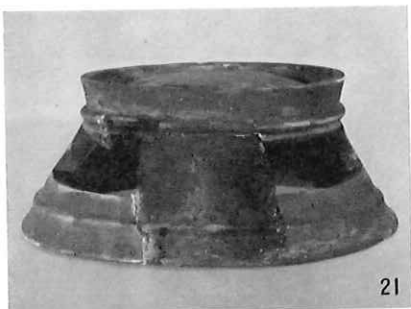

掘立柱建物跡

掘立柱建物跡

井戸

須恵器

須恵器 (円面硯)・土師器

図版 99 祢布ヶ森西遺跡

31

32