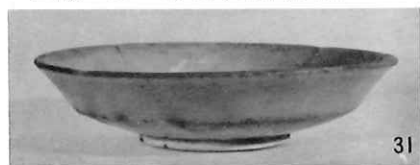

掘立柱建物跡

掘立柱建物跡

井戸

須恵器

須恵器 (円面硯)・土師器

図版 99 祢布ヶ森西遺跡

31

32

33

34

35

36

37

38

白磁、緑釉・灰釉土器

縁釉土器