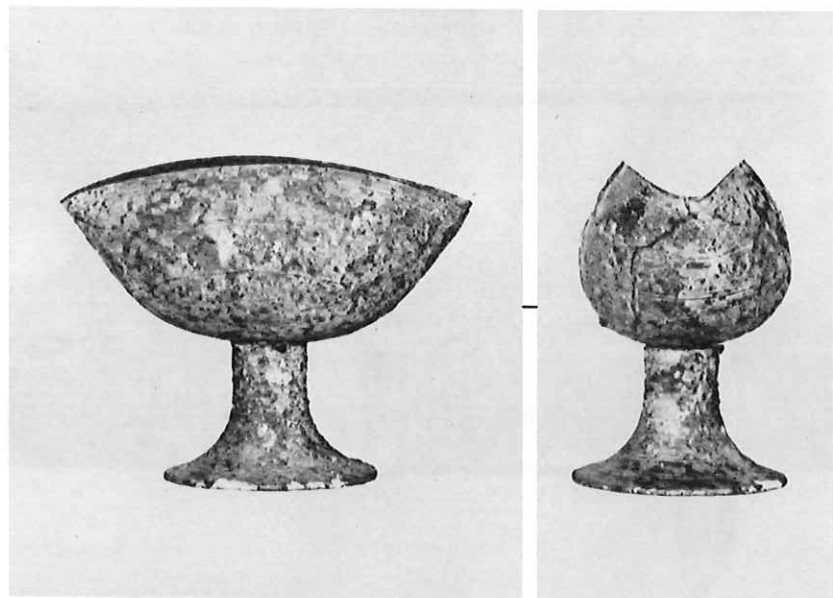

和田山町岡田箱式石棺

和泉市立歴史博物館蔵

和田山町筒江出土頭槌大刀

村岡町出土鐔頭

和田山町大谷2号墳出土銅碗

和田山町上山5号墳出土金銅製杏葉

豊岡市薬琳寺出土瓦

温泉町井土廃寺出土瓦