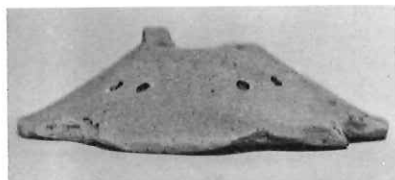

図版 115 但馬各地出土弥生式土器および石器

12

13

14

15

16

17

18

19

20