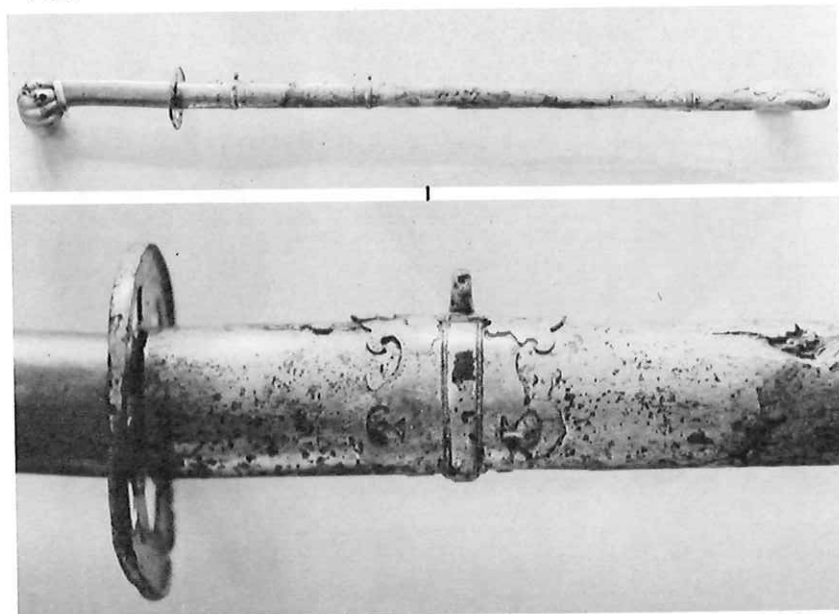

和田山町筒江出土頭槌大刀