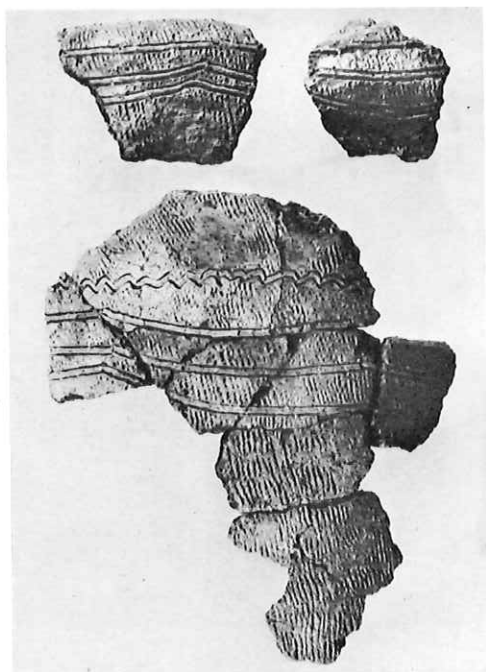

2

須恵器・和同開珎

須恵器・神功開宝

尖頭器(1 関宮町杉ヶ沢・2 但東町西ヶ奥・3 養父町石ヶ堂)

関宮町杉ヶ沢29地点遺跡出土早期縄文土器

図版 III 八木西宮・外野柳遺跡

八鹿町八木西宮遺跡出土前期縄文土器

関宮町外野柳遺跡出土前期縄文土器