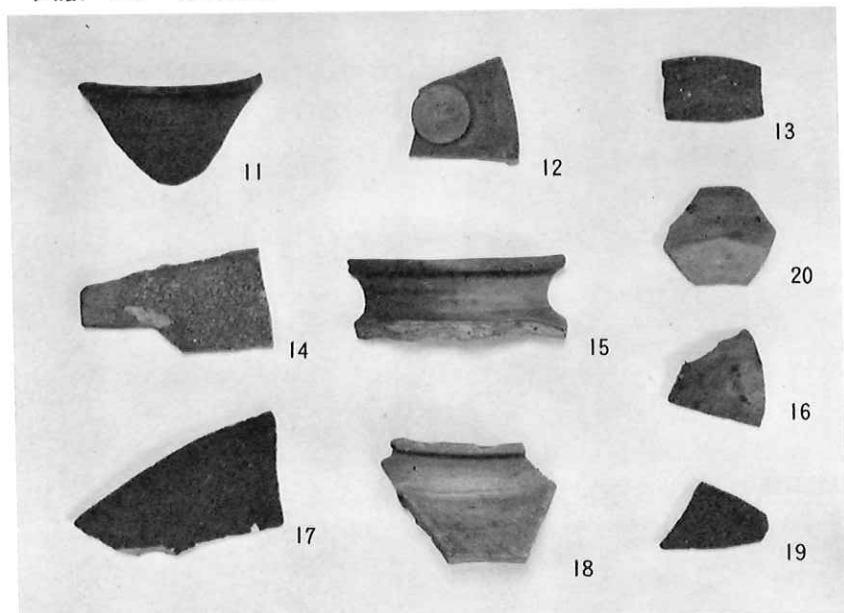

青磁・緑釉土器

図版 101 祢布ヶ森西遺跡

木器

弥生式土器・土師器

弥生式土器・土師器

石鏃・石斧

図版 103 祢布ヶ森西遺跡

土師器

遺跡の立地

土師器

須恵器

須恵器

玦状耳飾

和同開珎

人形・馬形・鳥形・斎串

1