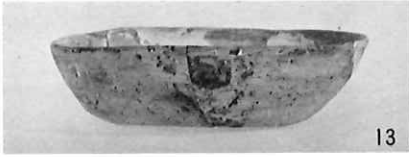

掘立柱建物跡

掘立柱建物跡

井戸

須恵器

須恵器 (円面硯)・土師器

図版 99 祢布ヶ森西遺跡

31

32

33

34

35

36

37

38

白磁、緑釉・灰釉土器

縁釉土器