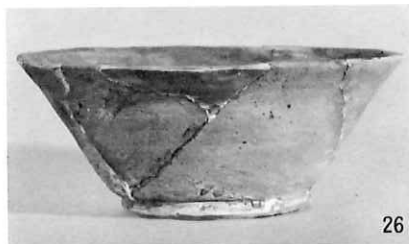

掘立柱建物跡

掘立柱建物跡

井戸

須恵器

須恵器 (円面硯)・土師器

図版 99 祢布ヶ森西遺跡

31

32

33

34

35

36

37

38

白磁、緑釉・灰釉土器

縁釉土器