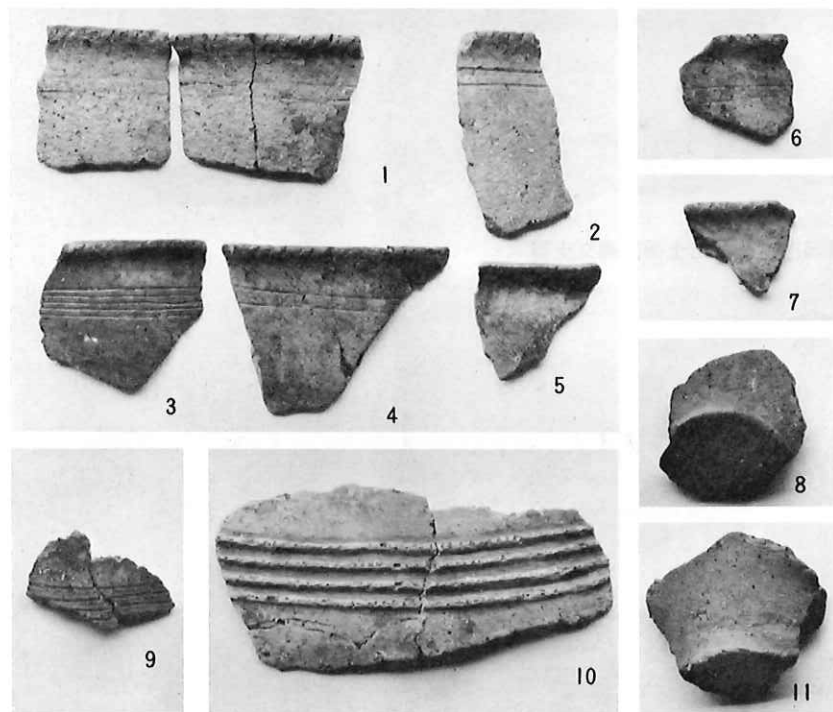

豊岡市長谷貝塚出土後期縄文土器

同上

豊岡市辻遺跡出土後期縄文土器

豊岡市大磯出土後期縄文土器

出石町宮内遺跡の景観と出土弥生式土器

図版 115 但馬各地出土弥生式土器および石器

12

13