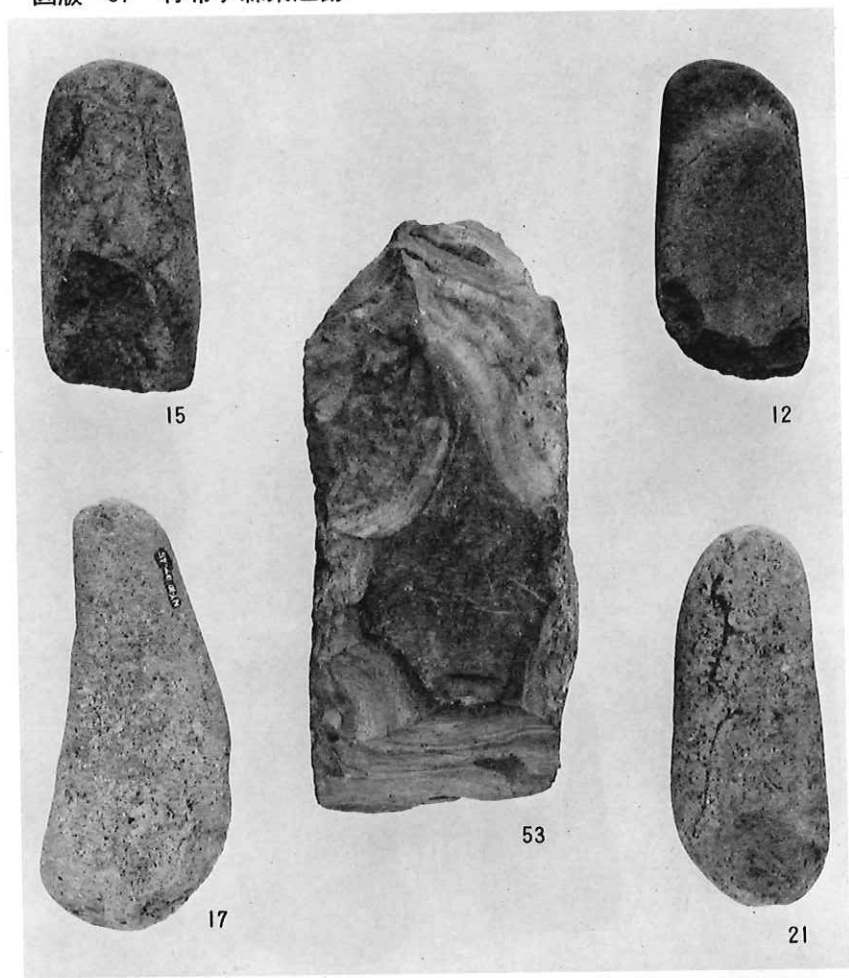

第12トレンチ溝内土器出土状況

図版32-12-2

図版 33 祢布ヶ森東遺跡

縄文土器

縄文土器

土師器

(昭和27・28年度調査)

打製石斧・太形蛤刃石斧・扁平片刃石斧・玉原石