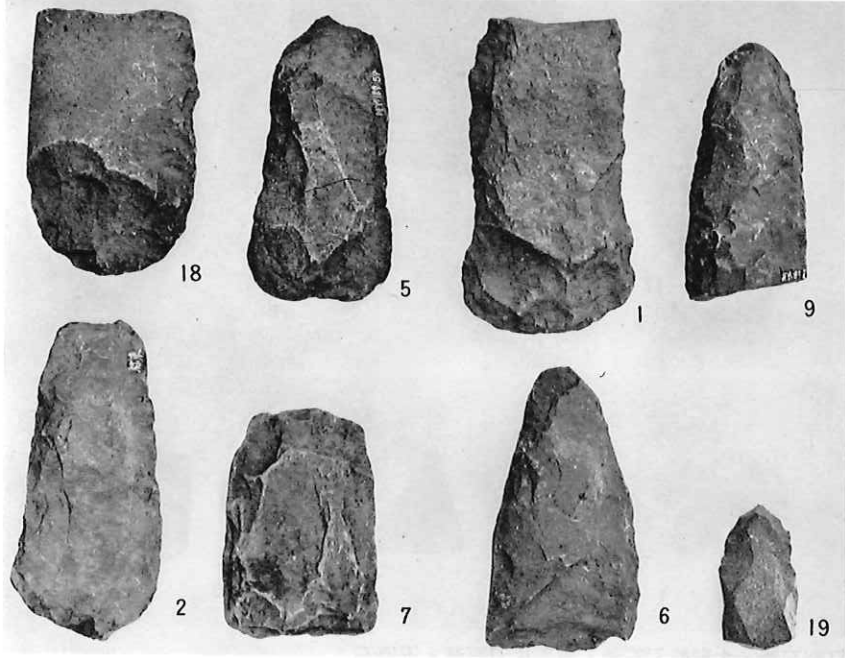

第12トレンチ溝内土器出土状況

図版32-12-2

図版 33 祢布ヶ森東遺跡

縄文土器

縄文土器

土師器

(昭和27・28年度調査)

打製石斧・太形蛤刃石斧・扁平片刃石斧・玉原石