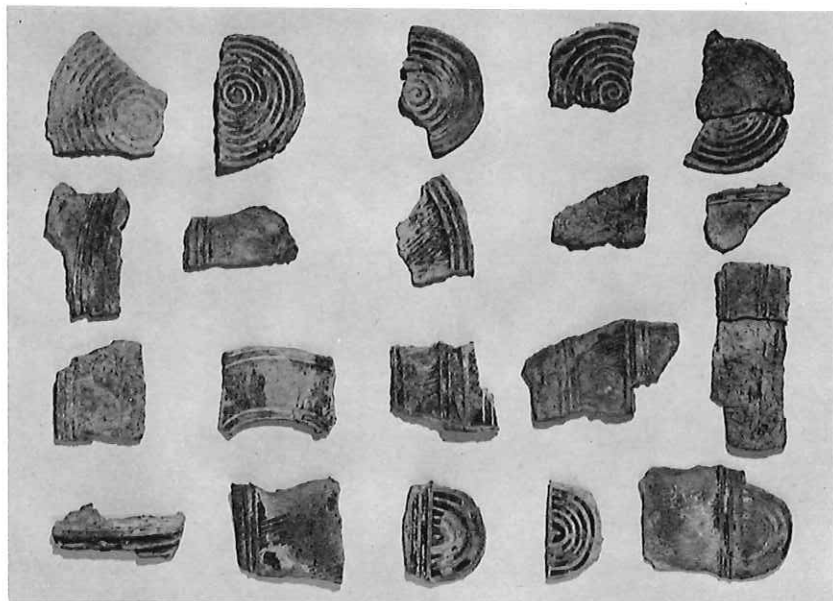

弥生式土器・土師器・須恵器

風字硯・墨書土器・須恵器・青磁

図版 21 水上遺跡

打製石斧・削器・石錘

同上(裏面)

遺跡の立地

遺跡の位置

銅鐸片(1)