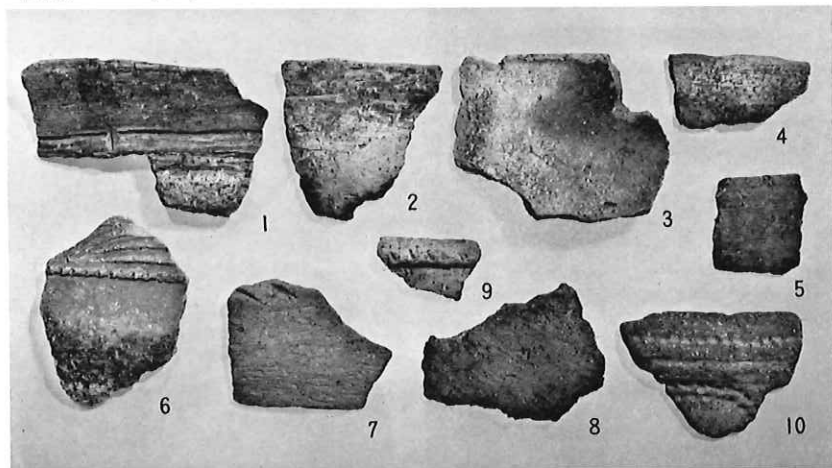

図版 33 祢布ヶ森東遺跡

縄文土器