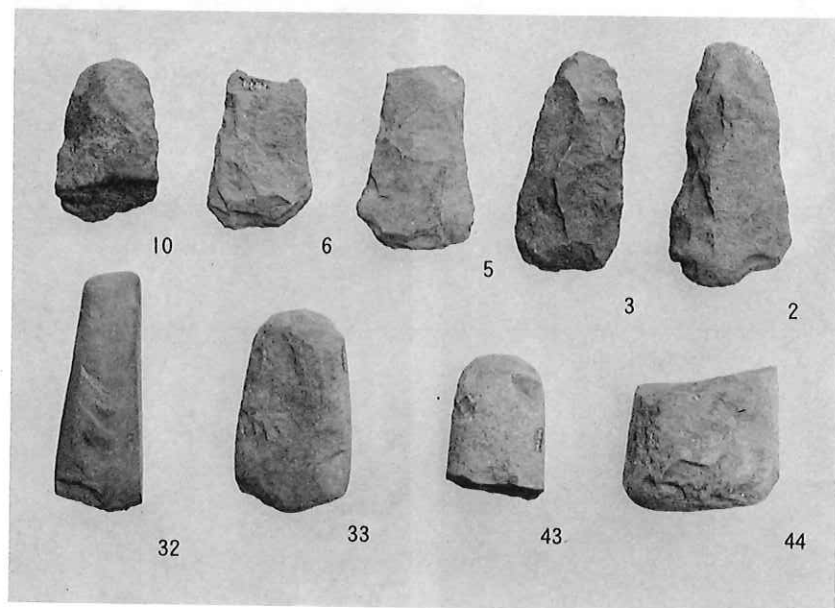

遺跡の位置

石器採集地点

第2 トレンチの土層

第2 トレンチの遺物出土状況

打製石斧

打製石斧・磨製石斧

図版 15 森山遺跡

凹石