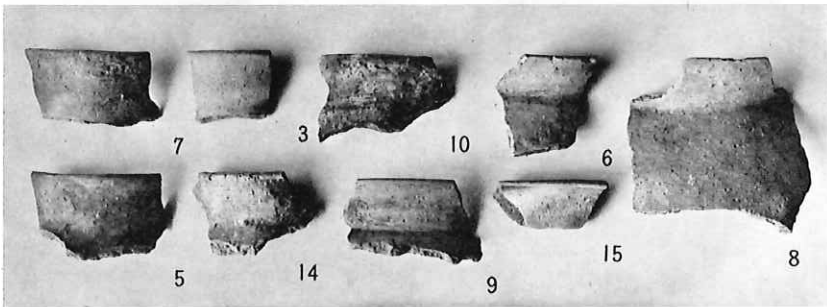

第12トレンチ溝内土器出土状況

図版32-12-2

図版 33 祢布ヶ森東遺跡

縄文土器

縄文土器

土師器

(昭和27・28年度調査)

打製石斧・太形蛤刃石斧・扁平片刃石斧・玉原石