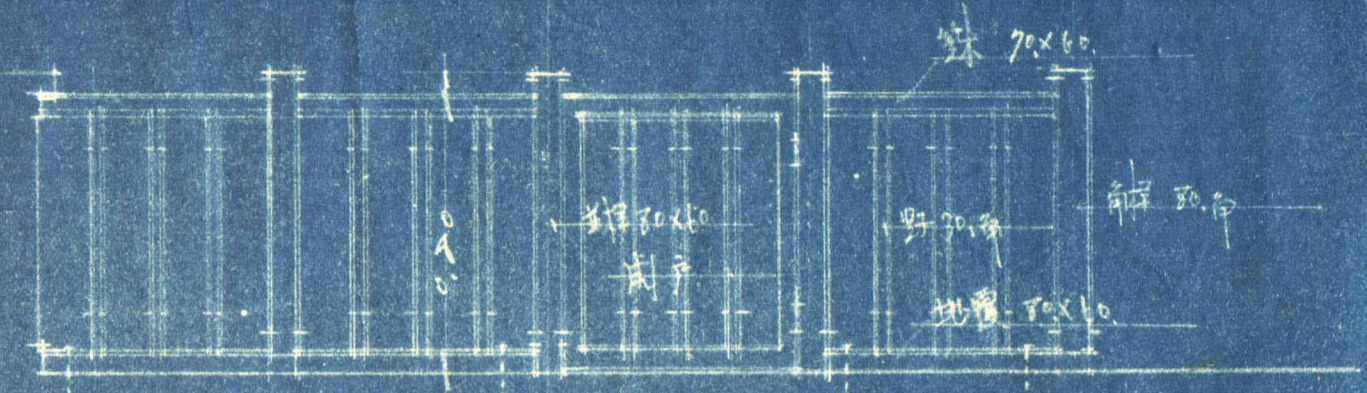

日高町役場廳舍新築工事設計圖

縮尺 貳拾分之二

收入校席坪詳細

下足箱詳細

宿直室A棟側詳細

町長室側詳細

町下便所詳細