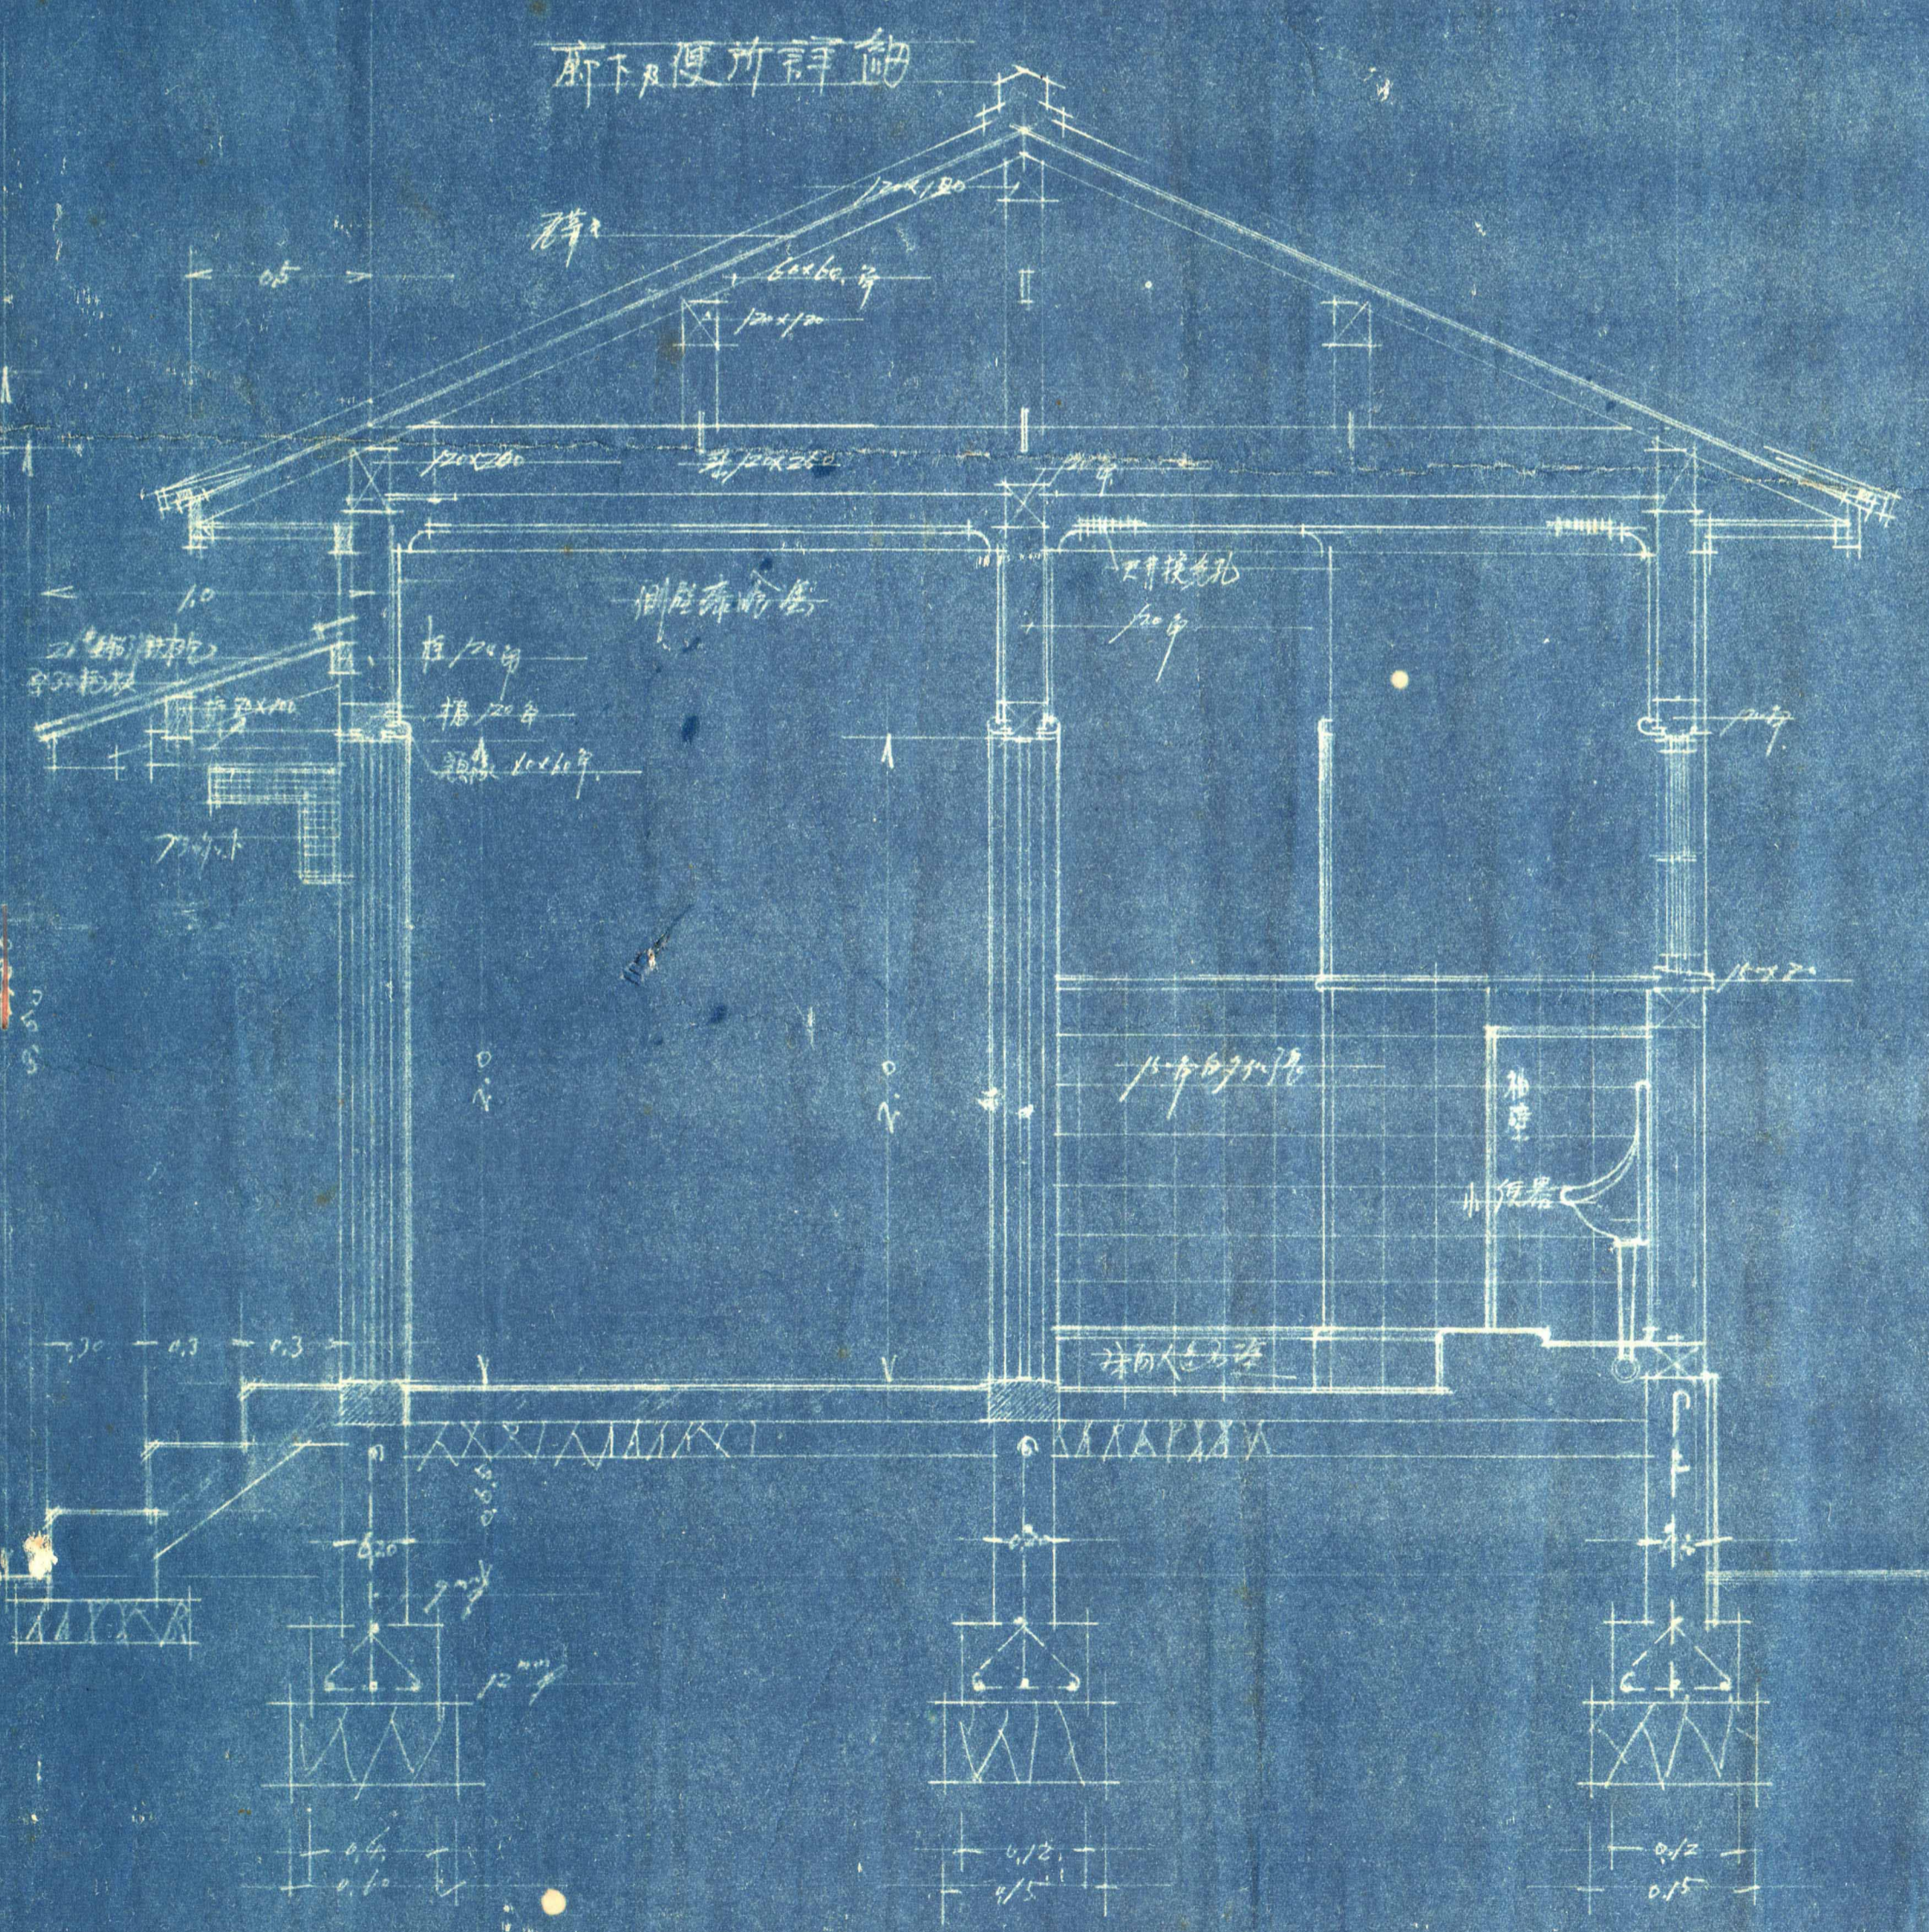

日高町役場廳舍新築工事設計圖

縮尺 貳拾分之二

收入校席坪詳細

下足箱詳細

宿直室A棟側詳細

町長室側詳細

町下便所詳細