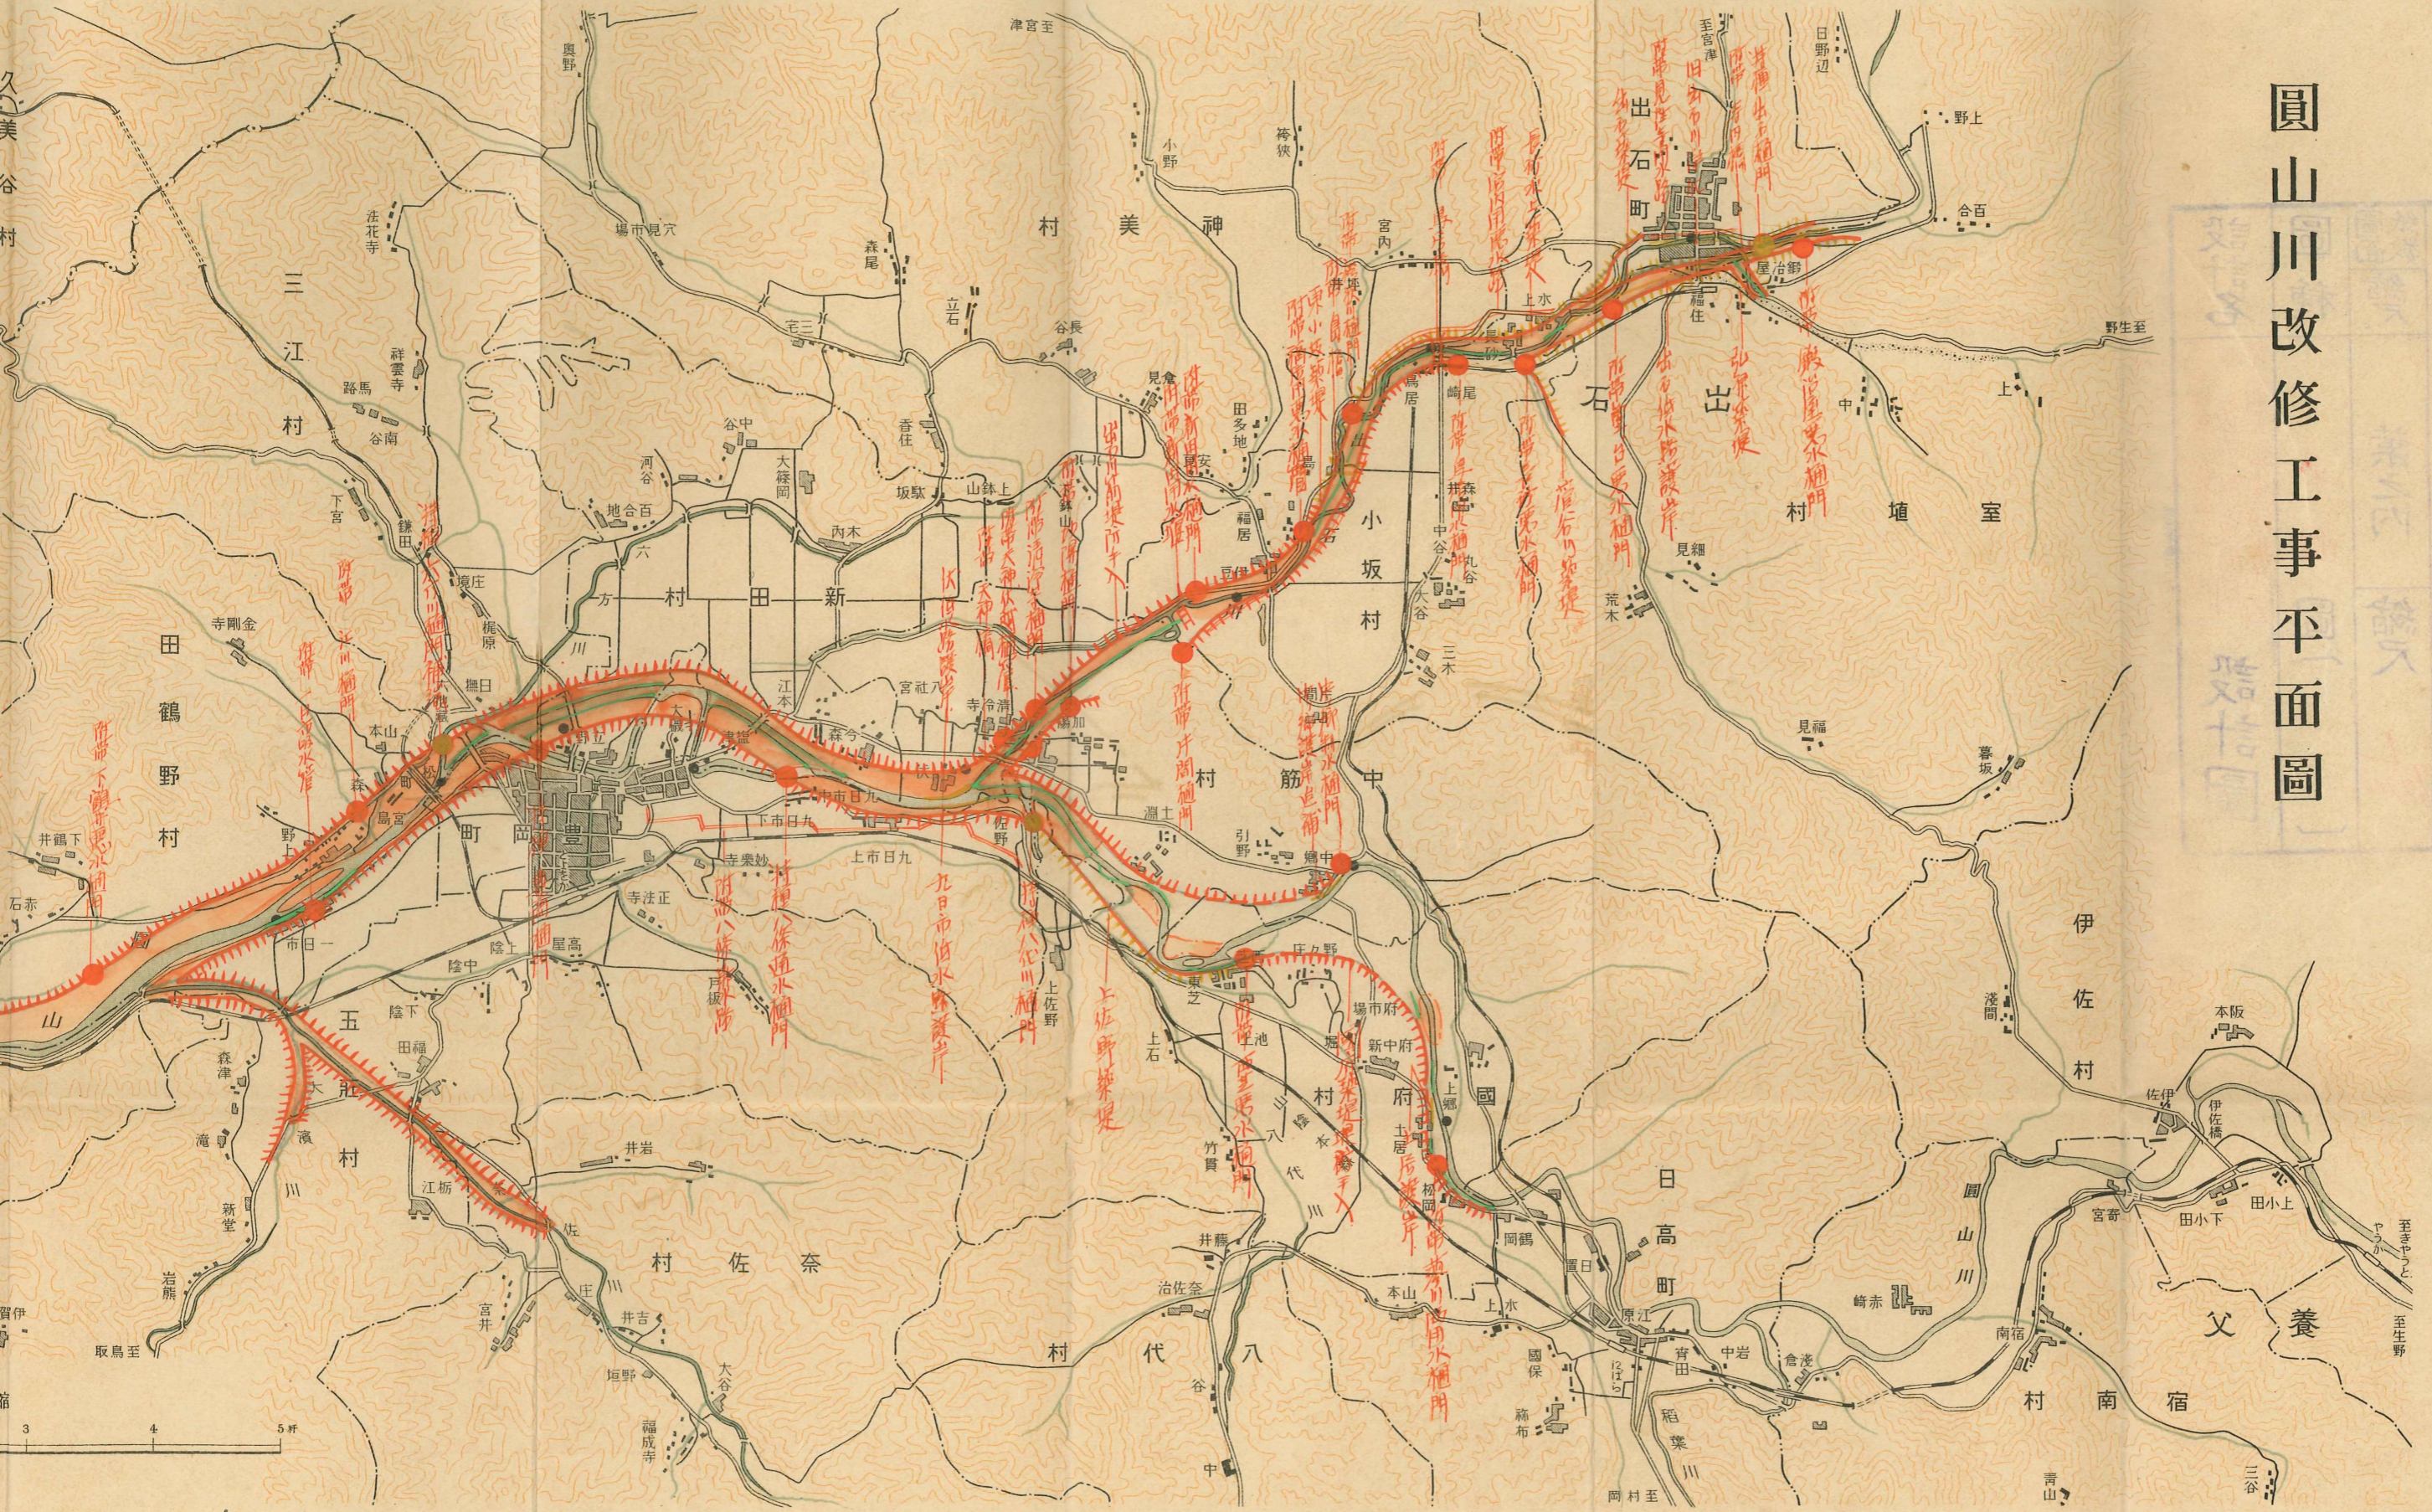

圓山川改修工事平面圖

圓山川改修工事
養父町
日高町
新田
出石町
中筋
伊佐村
養父村
南宿村
養父

久美谷村
三江村
田鶴野村
五莊村
村佐奈
村代八
村南宿

野上
室埴
伊佐村
養父
南宿村
養父